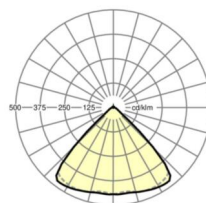

## Оптика

Оснастка	LED, цветопередача/оттенок света CRI ≥ 80 / 3000K
Допуск для координаты цветности (MacAdam)	3SDCM
Фотобиологическая безопасность (светильник)	RG1
Номинальный световой поток	7630lm
Срок службы LED	50000h L80/B10 (Tq 35°C)
светоотдача светильников	144lm/W
Угол излучения	95° (C0) / 95° (C90)
UGR поп./вдоль	20.8 / 21.2

## Механика

цвет корпуса	черный RAL 9005
размеры (LxWxH/DxH)	1531mm x 55mm x 33mm
вес (нетто)	1.9kg
Вид монтажа	сборка трековых систем, световая структура

## DEEP-LINK

<https://www.regiolux.de/ru/article/19410004104>

Ссылка	LED 8000lm 830
ηLB	100 %
Φ ↓/↑	98 % / 2 %
UGR поп./вдоль	20.8 / 21.2

размеры

L	1531 mm	Длина
B	55 mm	Ширина
H	33 mm	Высота