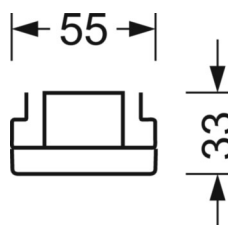

## Механика

цвет корпуса	черный RAL 9005
размеры (LxWxH/DxH)	1531mm x 55mm x 33mm
вес (нетто)	1.9kg
Вид монтажа	сборка трековых систем, световая структура

## DEEP-LINK

<https://www.regiolux.de/ru/article/19410004104>

Ссылка	LED 8000lm 830
ηLB	100 %
Φ ↓/↑	98 % / 2 %
UGR поп./вдоль	20.8 / 21.2

размеры

L	1531 mm	Длина
B	55 mm	Ширина
H	33 mm	Высота