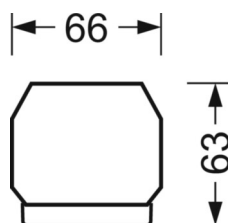

## Механика

цвет корпуса	черный RAL 9005
размеры (LxWxH/DxH)	1531mm x 55mm x 33mm
вес (нетто)	1.9kg
Вид монтажа	сборка трековых систем, световая структура

## DEEP-LINK

<https://www.regiolux.de/ru/article/19410004104>

Ссылка	LED 8000lm 830
ηLB	100 %
Φ ↓/↑	98 % / 2 %
UGR поп./вдоль	20.8 / 21.2

размеры

L	1531 mm	Длина
B	55 mm	Ширина
H	33 mm	Высота